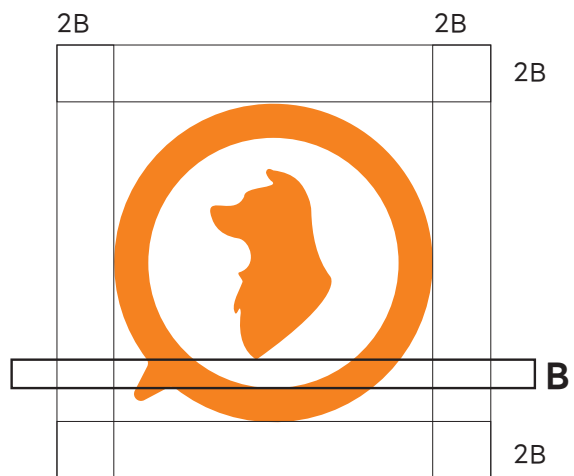

## ロゴタイプ横型(英語表記のみ)

## ロゴタイプカラー

■ **One-Orange**  
C:0% M:60% Y:100% K:0%  
R:240 G:131 B:0  
#f08300

■ **One-Green**  
C:75% M:0% Y:50% K:0%  
R:0 G:176 B:151  
#00b097

■ **One-Black**  
C:0% M:0% Y:0% K:90%  
R:26 G:26 B:26  
#1a1a1a

## カラーリング